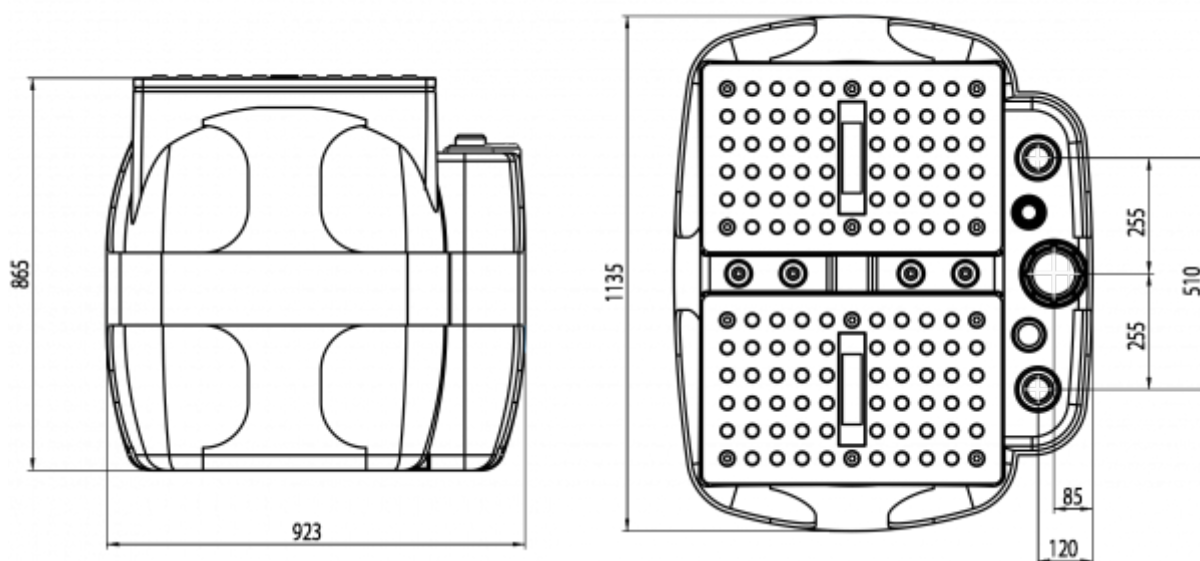

Varenummer: 7180102000704125  
Beskrivelse: Dreno Box type 600 B 1¼"  
Pumpestation med guide-rør

## Mål

Afgang (Fast)	= Ø 63 mm
Afgang (Mobil)	= 1"1/4 - 1"1/2 - 2"
Antal pumper	= 2
Kabelforskruning	= N. 4 M20
Kg	= 32
Tilslutning	= Ø 110 mm
Ventilation (tætning)	= 50 mm